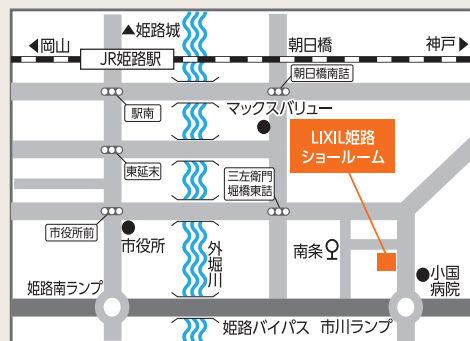

LIXILリフォームショップ
LIXILリフォームネット

ショールーム フェア

リフォームで快適で
省エネな住まいを！
この機会にぜひご来館ください

お得が
いっぱいの
10日間!

開催期間：2024年 2月3日(土)～2月12日(祝) ※本チラシを必ずご持参ください。

選べる開催会場！ 2会場同時開催！

リクシル LIXIL神戸ショールーム

〒650-0044
神戸市中央区東川崎町1-2-2 ハウジングデザインセンター神戸B1F
■JR神戸駅 南出口を出てすぐ。

リクシル LIXIL姫路ショールーム

〒670-0952 兵庫県姫路市南条506
【電車】JR『姫路駅』南口より市営バス庄田線で約10分「南条」下車 徒歩で約3分。
【車】姫路バイパス『姫路南』ランプより約5分。姫路バイパス『市川』ランプより約2分。

主催店 お問合せご予約はこちらまで

ご来場特典

ハンドルケース付 ブランケット

ひざ掛けに丁度良いサイズ、腰巻や肩にも羽織れます。持ち運びにも便利なハンドル付き。