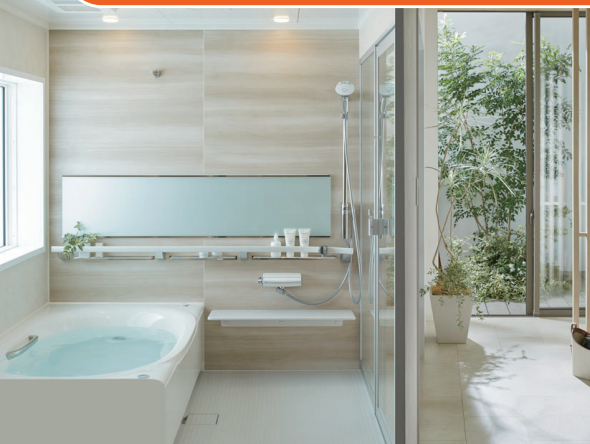

LIXILリフォームショップ
LIXILリフォームネット

ショールーム フェア

リフォームで快適で
省エネな住まいを！
この機会にぜひご来館ください

お得が
いっぱいの
10日間!

開催期間：2024年 2月3日(土)～2月12日(祝) ※本チラシを必ずご持参ください。