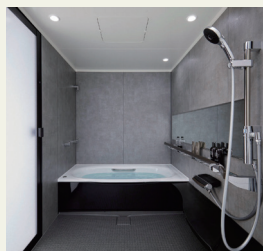

ハイバックベッセルタイプ、自動水栓「ナビッシュ」搭載。

洗面化粧台 クレヴィ

洗練されたデザインと機能性で、毎日の身だしなみを快適にサポート

浴室 スパーージュ

肩湯が楽しめる浴室。日々の疲れを癒すバスルーム。

浴室 リデア

快適性とデザイン性を兼ね備え、リラックスしたバスタイム。

浴室 リノビオV

“心地いい”のために進化したマンション用バスルーム。

トイレ サティス

美しいフォルム、キレイ機能が満載の座り心地の良いトイレ。

トイレ フロートトイレ

給水管やタンクなどを隠して、空間スッキリお掃除しやすいトイレ空間。