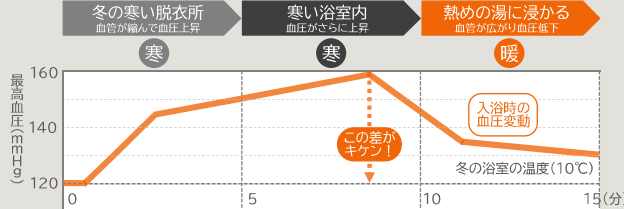

令和5年11月2日以降に対象
工事に着手※1、令和6年12月
31日までに工事完了するもの
※1: 工事請負契約後に行われる工事であること

【窓】※1
最大
50%
相当還元

※1: 制度の適用には条件があります。○上記両事業とも、1申請あたりの合計補助額が5万円未満の場合は申請できません。但し、子育てエコホーム支援事業と先進的窓リノベ2024事業を併せて1補助申請が行われる場合は、子育てエコホーム支援事業における申請当たりの合計補助額が2万円以上であれば申請可能。

浴室と窓を一緒にリフォームすると「こんないいコト」

浴室 リデア

浴室と洗面室の窓を断熱リフォームしてヒートショックのリスク軽減

脱衣所となる洗面室と浴室の温度差は、急激な血圧変化をもたらすヒートショックのリスクを高めます。窓のリフォームで浴室と洗面室の断熱性を高めてカラダに優しい快適空間に。

浴室温の違いによる入浴時の血圧変動 ※1

※1 出所: 柳原裕 九州芸術工科大学(現:九州大学芸術工学研究所)

年間死者数の比較 ※2

※2 平成29年(2017年)1月25日消費者庁ニュースリリース「冬季に多発する高齢者の入浴中の事故にご注意ください」(警察庁平成25年中の交通事故死者数について)

内窓 インプラス

1窓あたりの取付けは
約60分

今ある窓に、内窓をプラスするだけ!

※現場の状況により施工時間が異なります。

※日射時間が長く外窓に複層ガラスを使用している場合、内窓にLow-E複層ガラスを使用すると、ガラスの熱割れ、枠や障子の変色・変形の恐れがあります。

LIXILオンライン
ショールーム

今すぐ相談

商品について気になることや確認したいことをビデオ通話でスグに相談できるサービスです。

予約不要!

毎日の楽しいバスタイムでムリなく省エネ!

「サーモバスS」

浴槽と組フタの「ダブルの保温」構造でお湯が冷めにくいから追いつきの回数が減らせ最後の時まで温かい。

「スイッチ付エコアクアシャワーSPA」