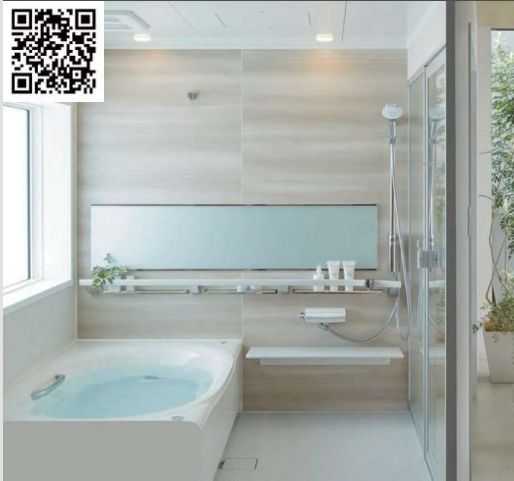

浴室と窓を一緒にリフォームすると「こんないいコト」

浴室 リデア

浴室と洗面室の窓を断熱リフォームしてヒートショックのリスク軽減

脱衣所となる洗面室と浴室の温度差は、急激な血圧変化をもたらすヒートショックのリスクを高めます。窓のリフォームで浴室と洗面室の断熱性を高めてカラダに優しい快適空間に。

浴室温の違いによる入浴時の血圧変動 ※1

※1 出所: 柳原裕 九州芸術工科大学(現:九州大学芸術工学研究所)

年間死者数の比較 ※2