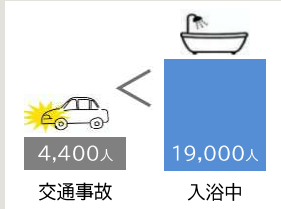

令和5年11月2日以降に対象
工事に着手※1、令和6年12月
31日までに工事完了するもの
※1: 工事請負契約後に行われる工事であること

【窓】※1
最大
50%
相当還元

※1: 制度の適用には条件があります。○上記両事業とも、1申請あたりの合計補助額が5万円未満の場合は申請できません。但し、子育てエコホーム支援事業と先進的窓リノベ2024事業を併せて1補助申請が行われる場合は、子育てエコホーム支援事業における申請当たりの合計補助額が2万円以上であれば申請可能。

浴室と窓を一緒にリフォームすると「こんないいコト」

浴室 リデア

浴室と洗面室の窓を断熱リフォームしてヒートショックのリスク軽減

脱衣所となる洗面室と浴室の温度差は、急激な血圧変化をもたらすヒートショックのリスクを高めます。窓のリフォームで浴室と洗面室の断熱性を高めてカラダに優しい快適空間に。

浴室温の違いによる入浴時の血圧変動 ※1

※1 出所: 柳原裕 九州芸術工科大学(現:九州大学芸術工学研究所)

年間死者数の比較 ※2

※2 平成29年(2017年)1月25日消費者庁ニュースリリース「冬季に多発する高齢者の入浴中の事故にご注意ください」(警察庁平成25年中の交通事故死者数について)

内窓 インプラス

1窓あたりの取付けは
約60分

今ある窓に、内窓をプラスするだけ!

※現場の状況により施工時間が異なります。

※日射時間が長く外窓に複層ガラスを使用している場合、内窓にLow-E複層ガラスを使用すると、ガラスの熱割れ、枠や障子の変色・変形の恐れがあります。