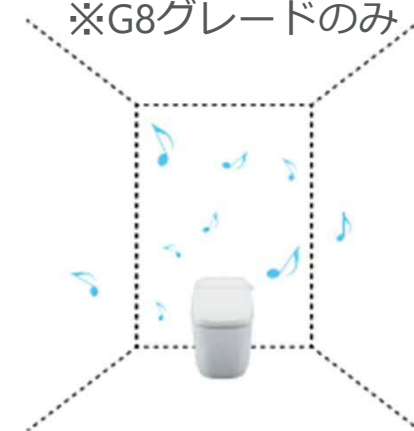

サティスGタイプ

ゆとり・くつろぎ・快適をご提供する、多機能フラッグシップタンクレストイレ

【サティスGの主な機能・特長】

ワイドスクエア便座

リラックスミュージック

※G8グレードのみ

泡クッション

ノーブルレーベル